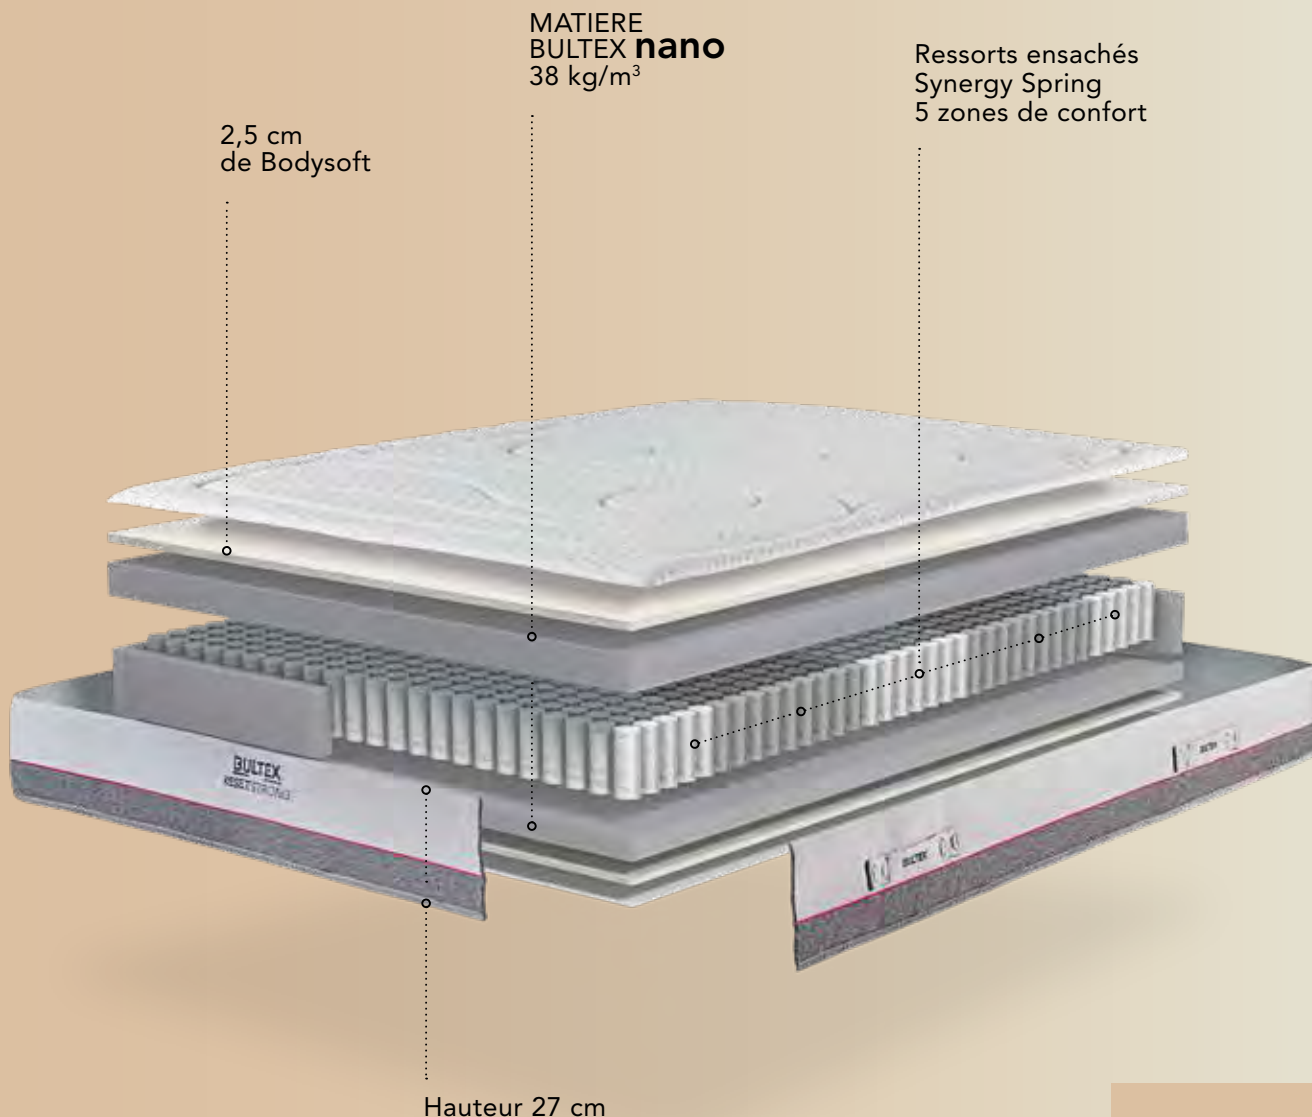

# BULTEX RESET

### Les PLUS BULTEX RESET

- + Confort progressif
- + Favorise la récupération active
- + Zéro traitement

- Hauteur 27 cm
- Âme HYBRIDE  
Matière 100% Bultex **nano**  
+ Ressorts ensachés  
Synergy Springs
- Réversible tête-pied
- Certifié Standard 100  
by Oeko-tex®

2,5 cm  
de Bodysoft

MATIERE  
BULTEX **nano**  
38 kg/m<sup>3</sup>

Ressorts ensachés  
Synergy Spring  
5 zones de confort

Hauteur 27 cm

**Zéro**  
TRAITEMENT

**7**  
ANS  
GARANTIE  
SOMMIER + MATELAS

✓  
TESTÉ EN  
LABORATOIRE

Tête  
**REVER-**  
**SIBLE**  
Pied

**BULTEX**  
**RESET**

**STRONG**  
**Soutien ferme,**  
**accueil**  
**moelleux**

Hauteur 27 cm

**L'ÂME HYBRIDE**  
5 cm 100% Bultex  
**nano** 38 kg/m<sup>3</sup>  
+ 805\* ressorts ensachés  
Synergy Springs 5 zones  
\*en 140 x 190cm