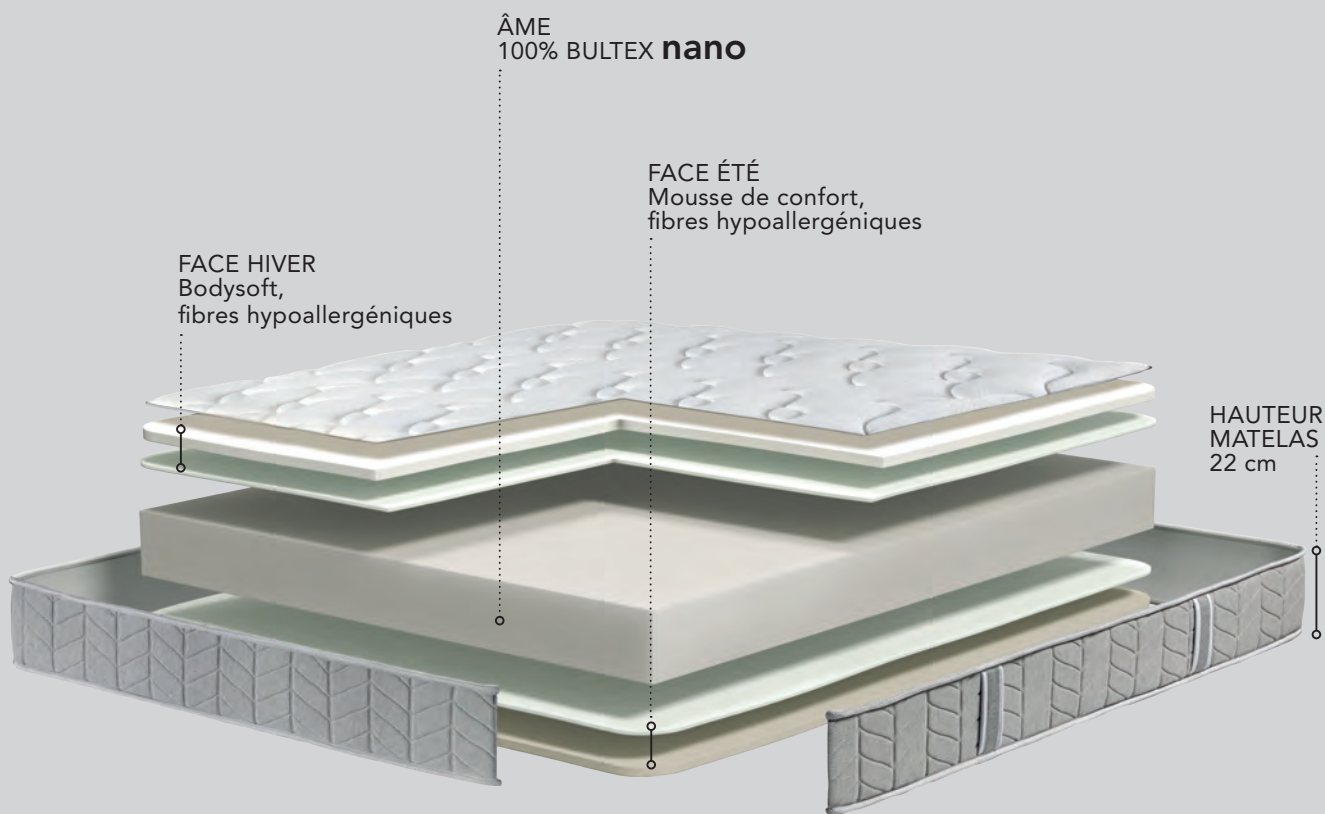

## ÉNERGIE

LE PLUS BULTEX :

+ Idéal pour les amateurs de matelas alliant fermeté et souplesse

### Soutien ferme, accueil moelleux

- Hauteur 22 cm
- Âme 100%  
BULTEX **nano**
- Bodysoft
- Face hiver / Face été
- Certifié Standard 100  
by Oeko-tex®

**BULTEX**

## ÉNERGIE

**Soutien  
ferme,  
accueil  
moelleux**

Hauteur 22 cm

Âme  
100% BULTEX nano  
33 kg/m<sup>3</sup> : 16 cm

### Les GARNISSAGES

Face hiver : Bodysoft (2,5 cm),  
fibres hypoallergéniques

Face été : mousse de confort,  
fibres hypoallergéniques

– Bodysoft : mousse hypersouple  
pour un accueil moelleux