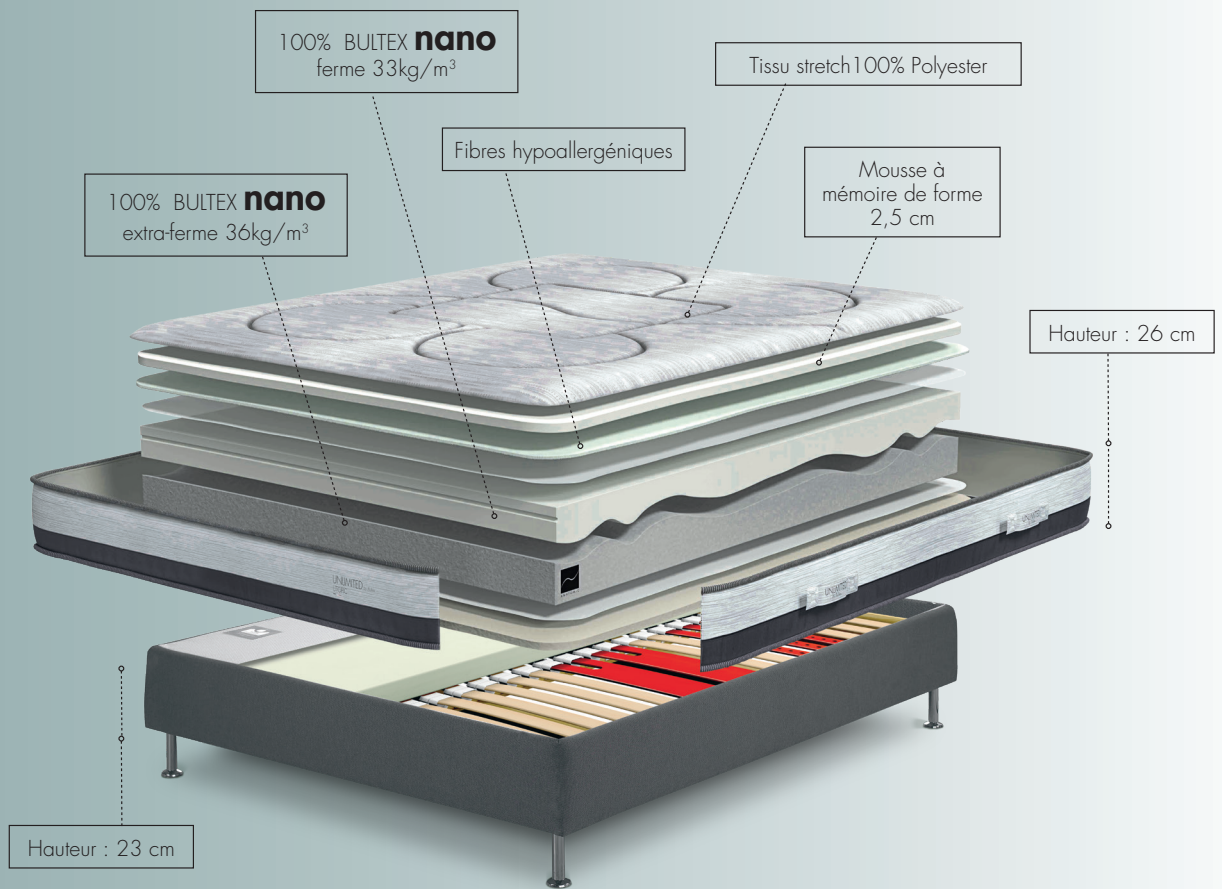

UTOPIC

CONFORT TRÈS FERME - HAUTEUR 26 cm

- Âme : 100% BULTEX **nano** extra-ferme 36kg/m³ + 100% BULTEX **nano** ferme 33kg/m³
- Garnissage : Mousse à mémoire de forme (2,5 cm), fibres hypoallergéniques
- Tissu stretch 100% Polyester