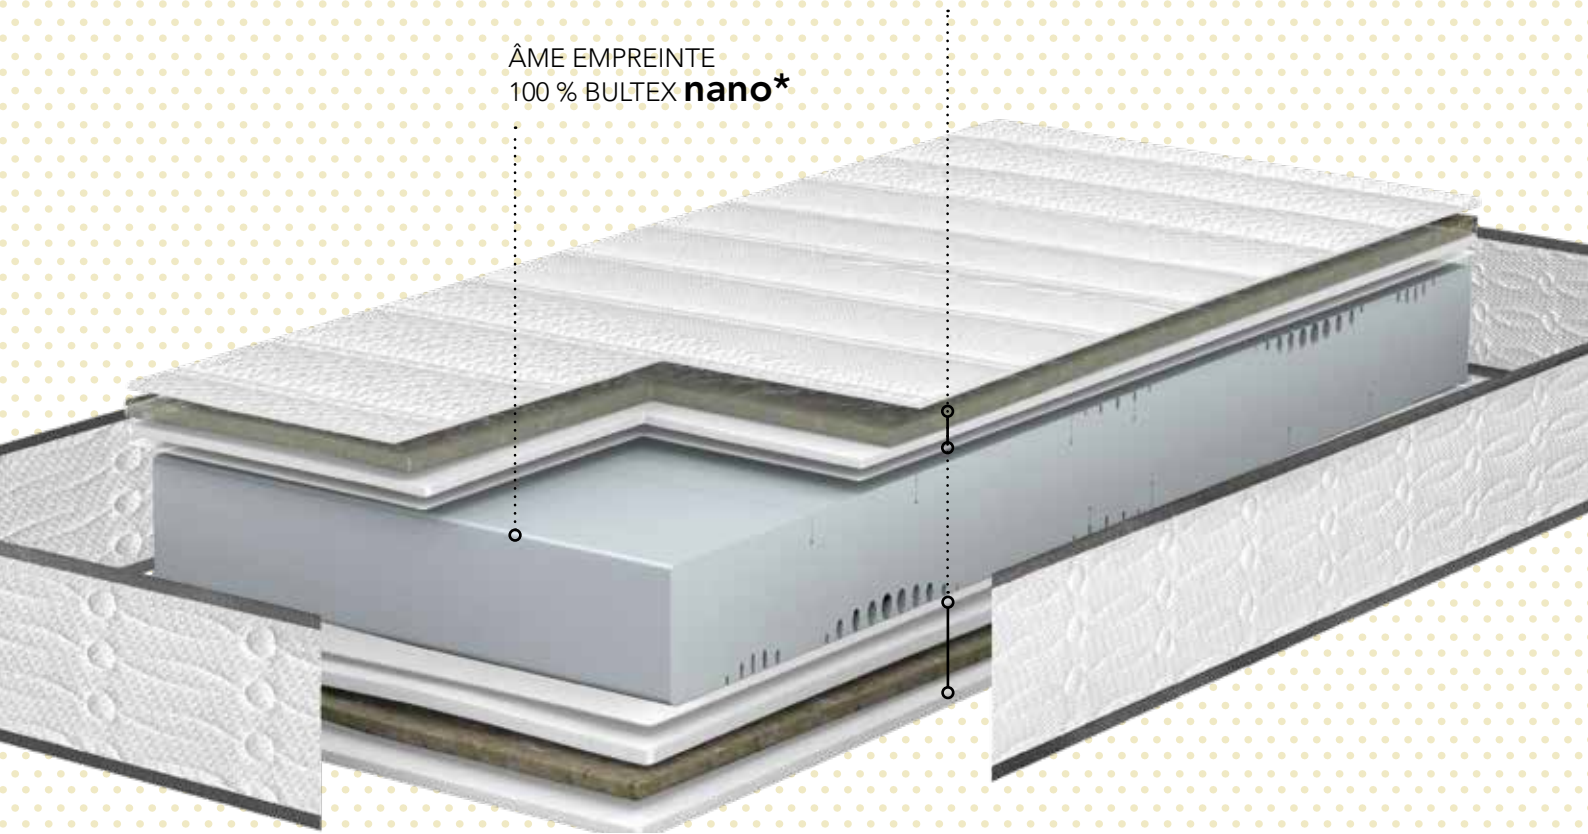

FACES DE COUCHAGE  
Fibres hypoallergéniques

ÂME EMPREINTE  
100 % BULTEX **nano**\*

**NOUVEAU**

## CONFORT FERME

- Hauteur : 21 cm
- Âme empreinte 100 % BULTEX **nano**\* : 17 cm
- Faces de couchage identiques
- Certifié Oeko-Tex® Standard 100