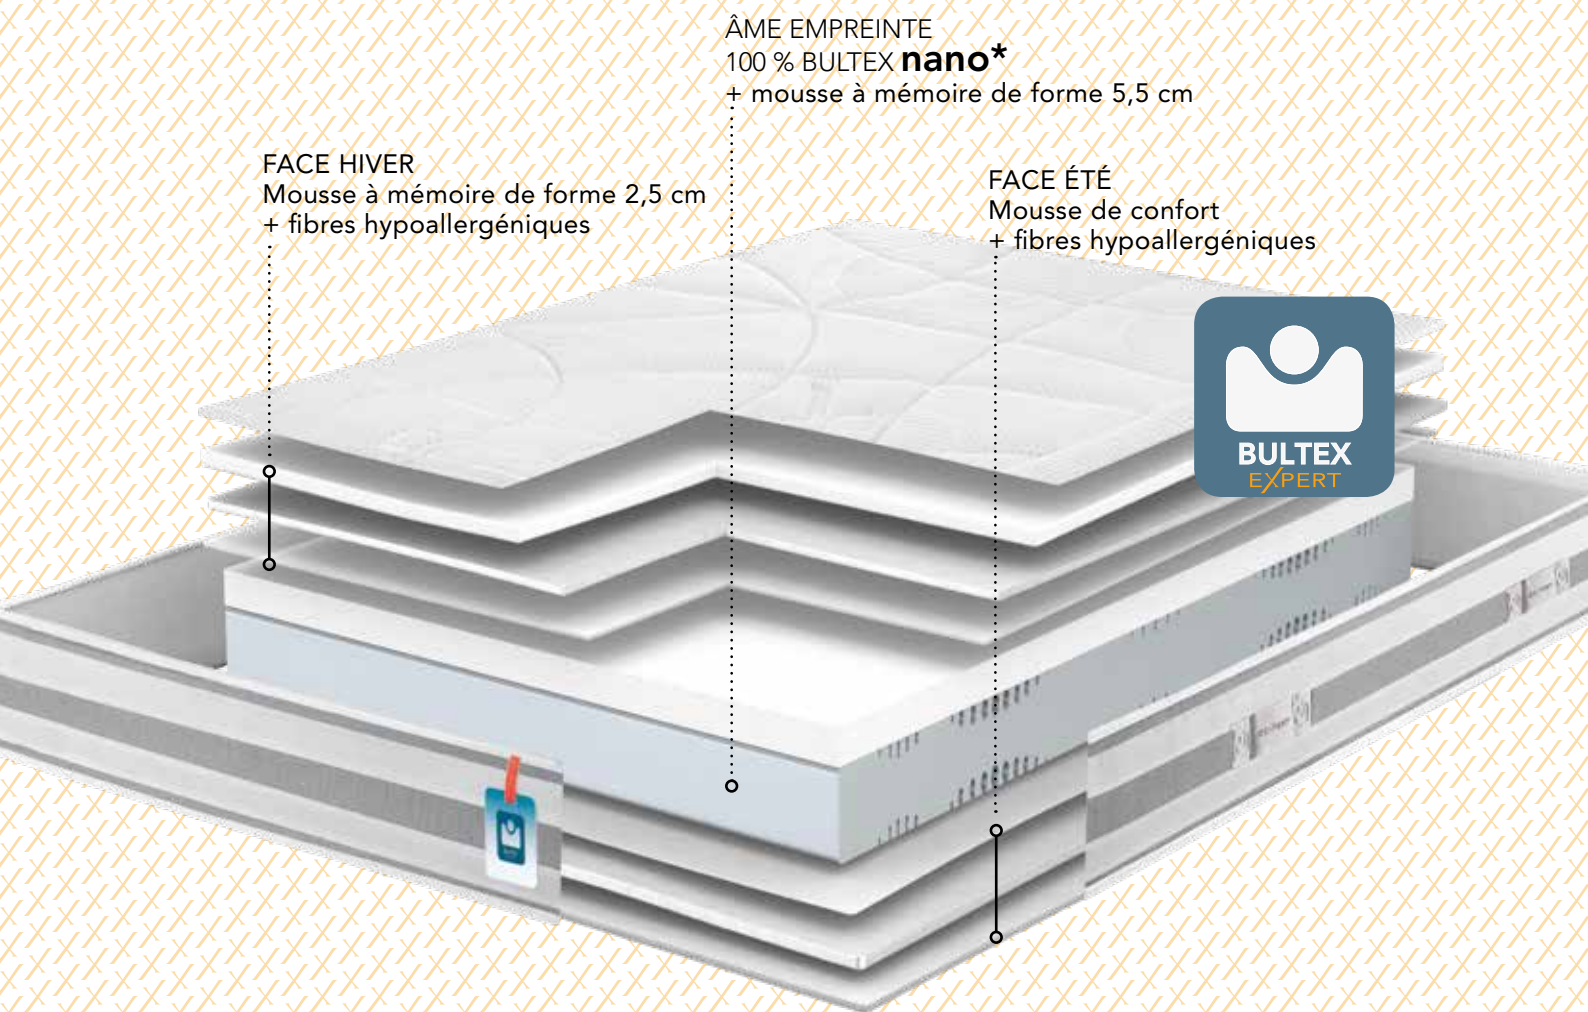

# VIGOREM

LE **PLUS** BULTEX EXPERT : DIMINUE LE RISQUE D'ALLERGIES  
TRAITEMENT BIOTIKS DU TISSU

- Confort Enveloppant • Hauteur : 27 cm
- Âme Empreinte 100 % BULTEX **nano**
- Mousse à mémoire de forme
- Face Hiver / Face Été

**FACE HIVER**  
Mousse à mémoire de forme 2,5 cm  
+ fibres hypoallergéniques

**ÂME EMPREINTE**  
100 % BULTEX **nano**\*  
+ mousse à mémoire de forme 5,5 cm

**FACE ÉTÉ**  
Mousse de confort  
+ fibres hypoallergéniques

### Confort Enveloppant

- Hauteur : 27 cm
- Âme Empreinte 100 % BULTEX **nano** + mousse à mémoire de forme : 19 cm
- Mousse à mémoire de forme pour un accueil enveloppant
- Traitement Biotiks : probiotiques 100 % naturels limitant la prolifération d'allergies.