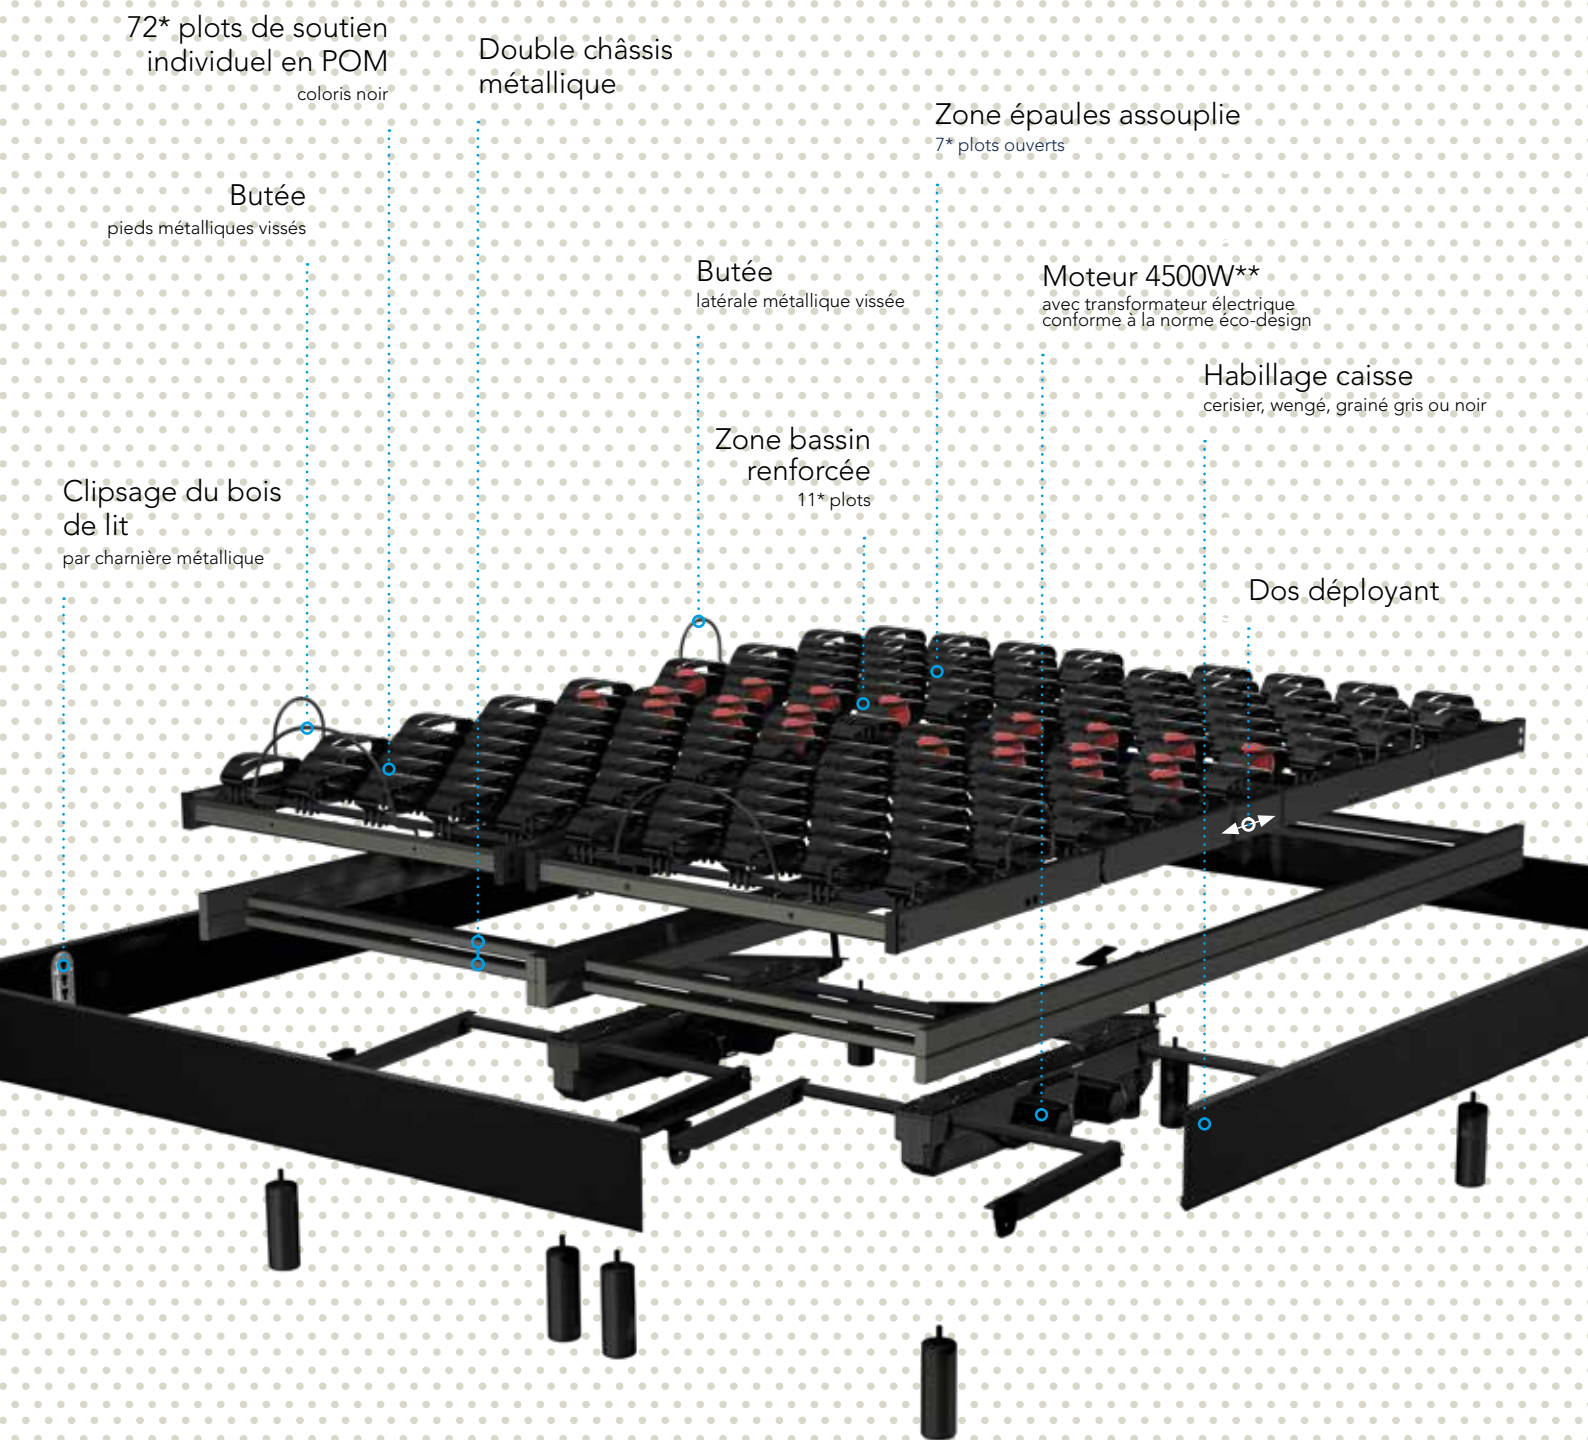

WAVE 600

LE **PLUS** BULTEX RELAX : UN CONFORT INDIVIDUEL POINT PAR POINT ENCORE PLUS PRÉCIS

- Sommier relaxation motorisé morphologique
- Plots haute résistance débattement 5 cm
- Double châssis métallique
- 5 plans de couchage articulés

Exposé avec le matelas CRYPTON

WAVE 600

- Hauteur : 19 cm

LES ACCESSOIRES INCLUS

- 4 pieds par plan de couchage
- Télécommande radiofréquence
- Kit de jumelage

LES OPTIONS DISPONIBLES

- Fonction décline intégrale manuelle (WAVE 600D)
- Dossieret 3 barres bombées ou rectangulaires
- Coupleur moteur radiofréquence
- Support télécommande

Les PLUS

- Suspension haute résistance « POM » pour une flexibilité optimale (débattement 5 cm)

- Fonction dos déployant :
 - Extension progressive du plan dos pour un meilleur confort
 - Suppression des pressions au niveau du bassin en position relax
- Bois de lit clipsable
- Moteur : piles de remise à plat en cas de coupure de courant
- Bague anti-bruit en téflon

*En 80 x 200 cm

**Par plan de couchage