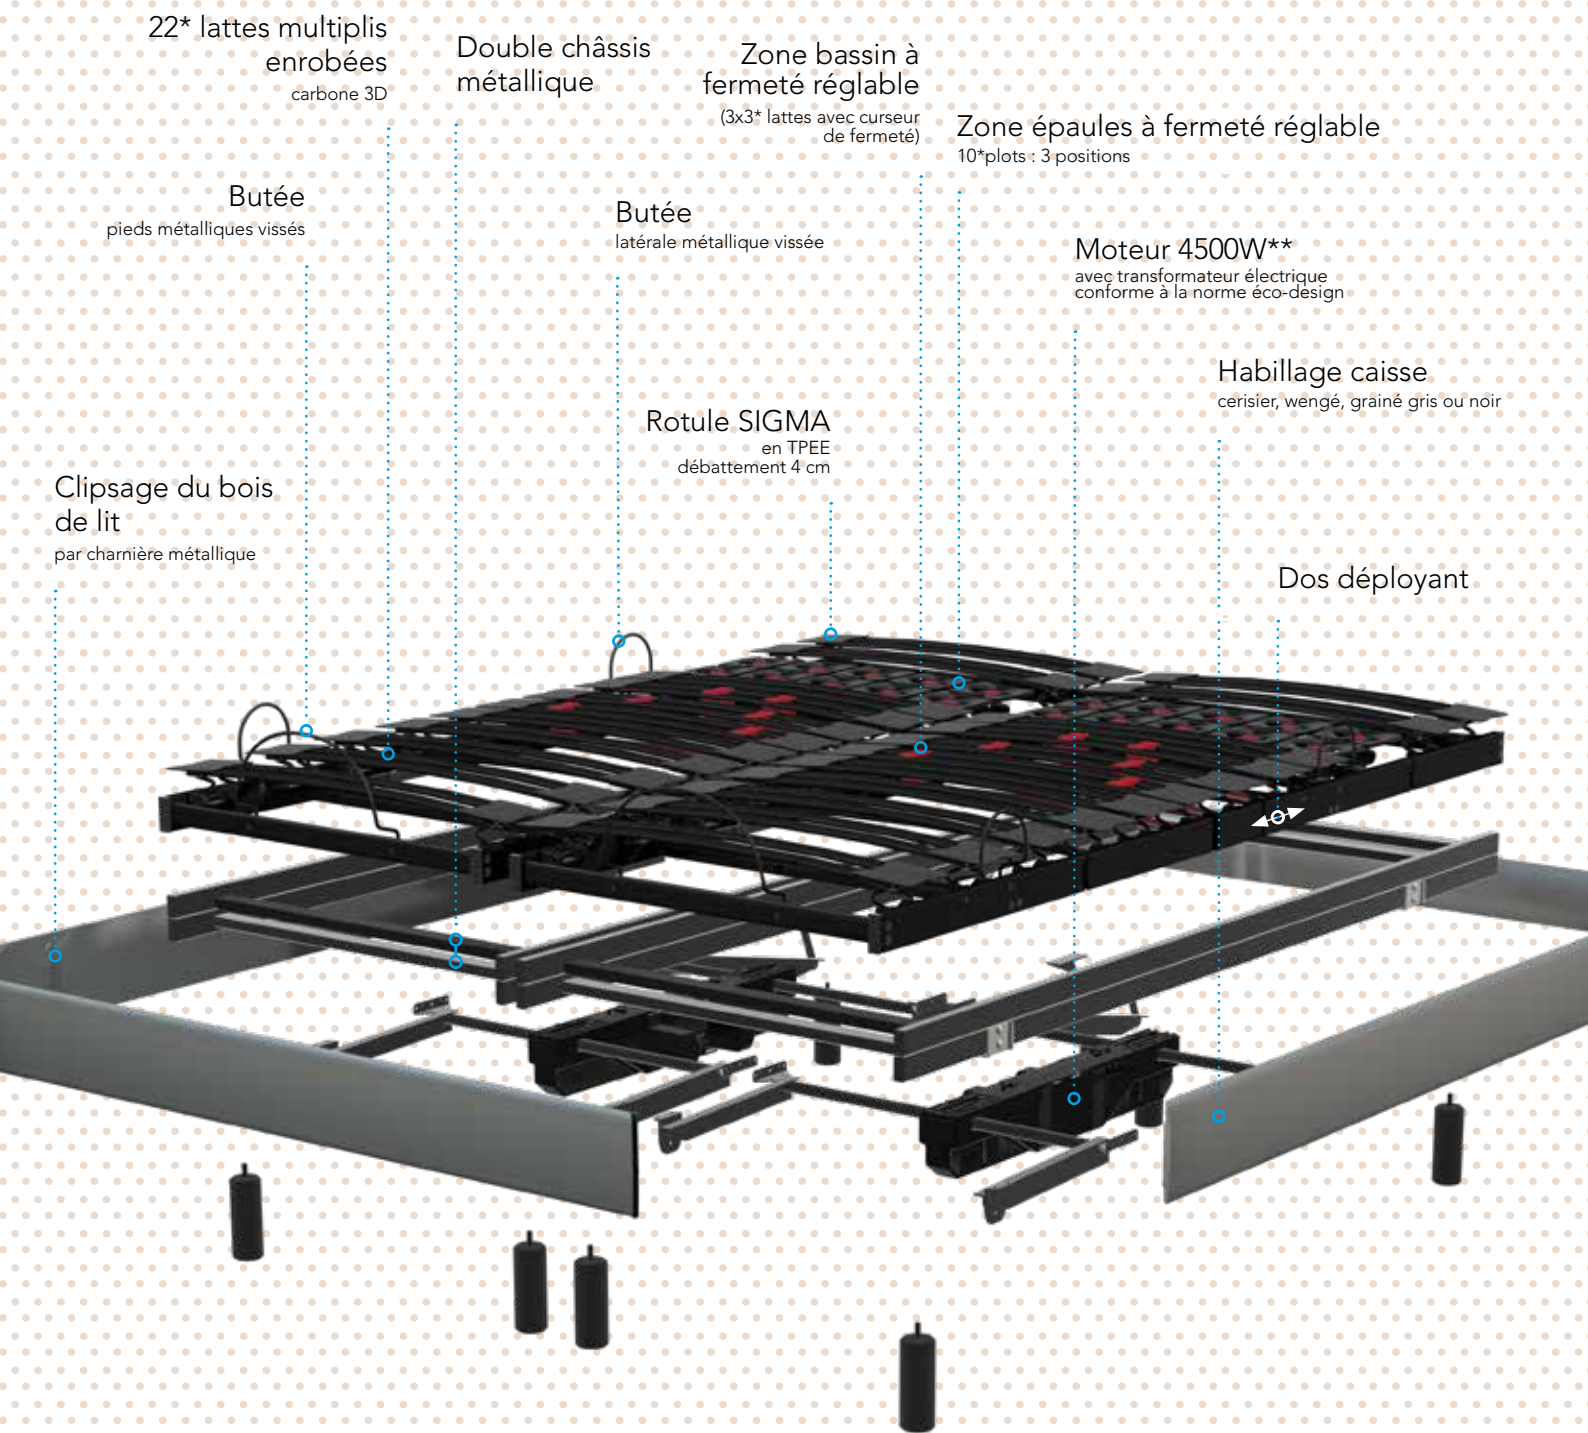

SIGMA STAR

LE **PLUS** BULTEX RELAX : DOS DÉPLOYANT PERMETTANT UN MEILLEUR ESPACE ABDOMINAL EN POSITION ASSISE

- Sommier relaxation motorisé morphologique
- Rotules SIGMA débattement 4 cm
- Double châssis métallique
- 5 plans de couchage articulés

Exposé avec le matelas PROTON

SIGMA STAR

- Hauteur : 18 cm

LES ACCESSOIRES INCLUS

- 4 pieds par plan de couchage
- Télécommande radiofréquence
- Kit de jumelage

LES OPTIONS DISPONIBLES

- Dossieret 3 barres bombées ou rectangulaires
- Coupleur moteur radiofréquence
- Support télécommande

*En 80 x 200 cm

**Par plan de couchage

Les PLUS

- Rotule Sigma : plane et comprimable pour une surface de couchage maximale sans points de pression
- Fonction dos déployant :
 - Extension progressive du plan dos pour un meilleur confort
 - Suppression des pressions au niveau du bassin en position relax
- Bois de lit clipsable
- Moteur : piles de remise à plat en cas de coupure de courant
- Bague anti-bruit en téflon